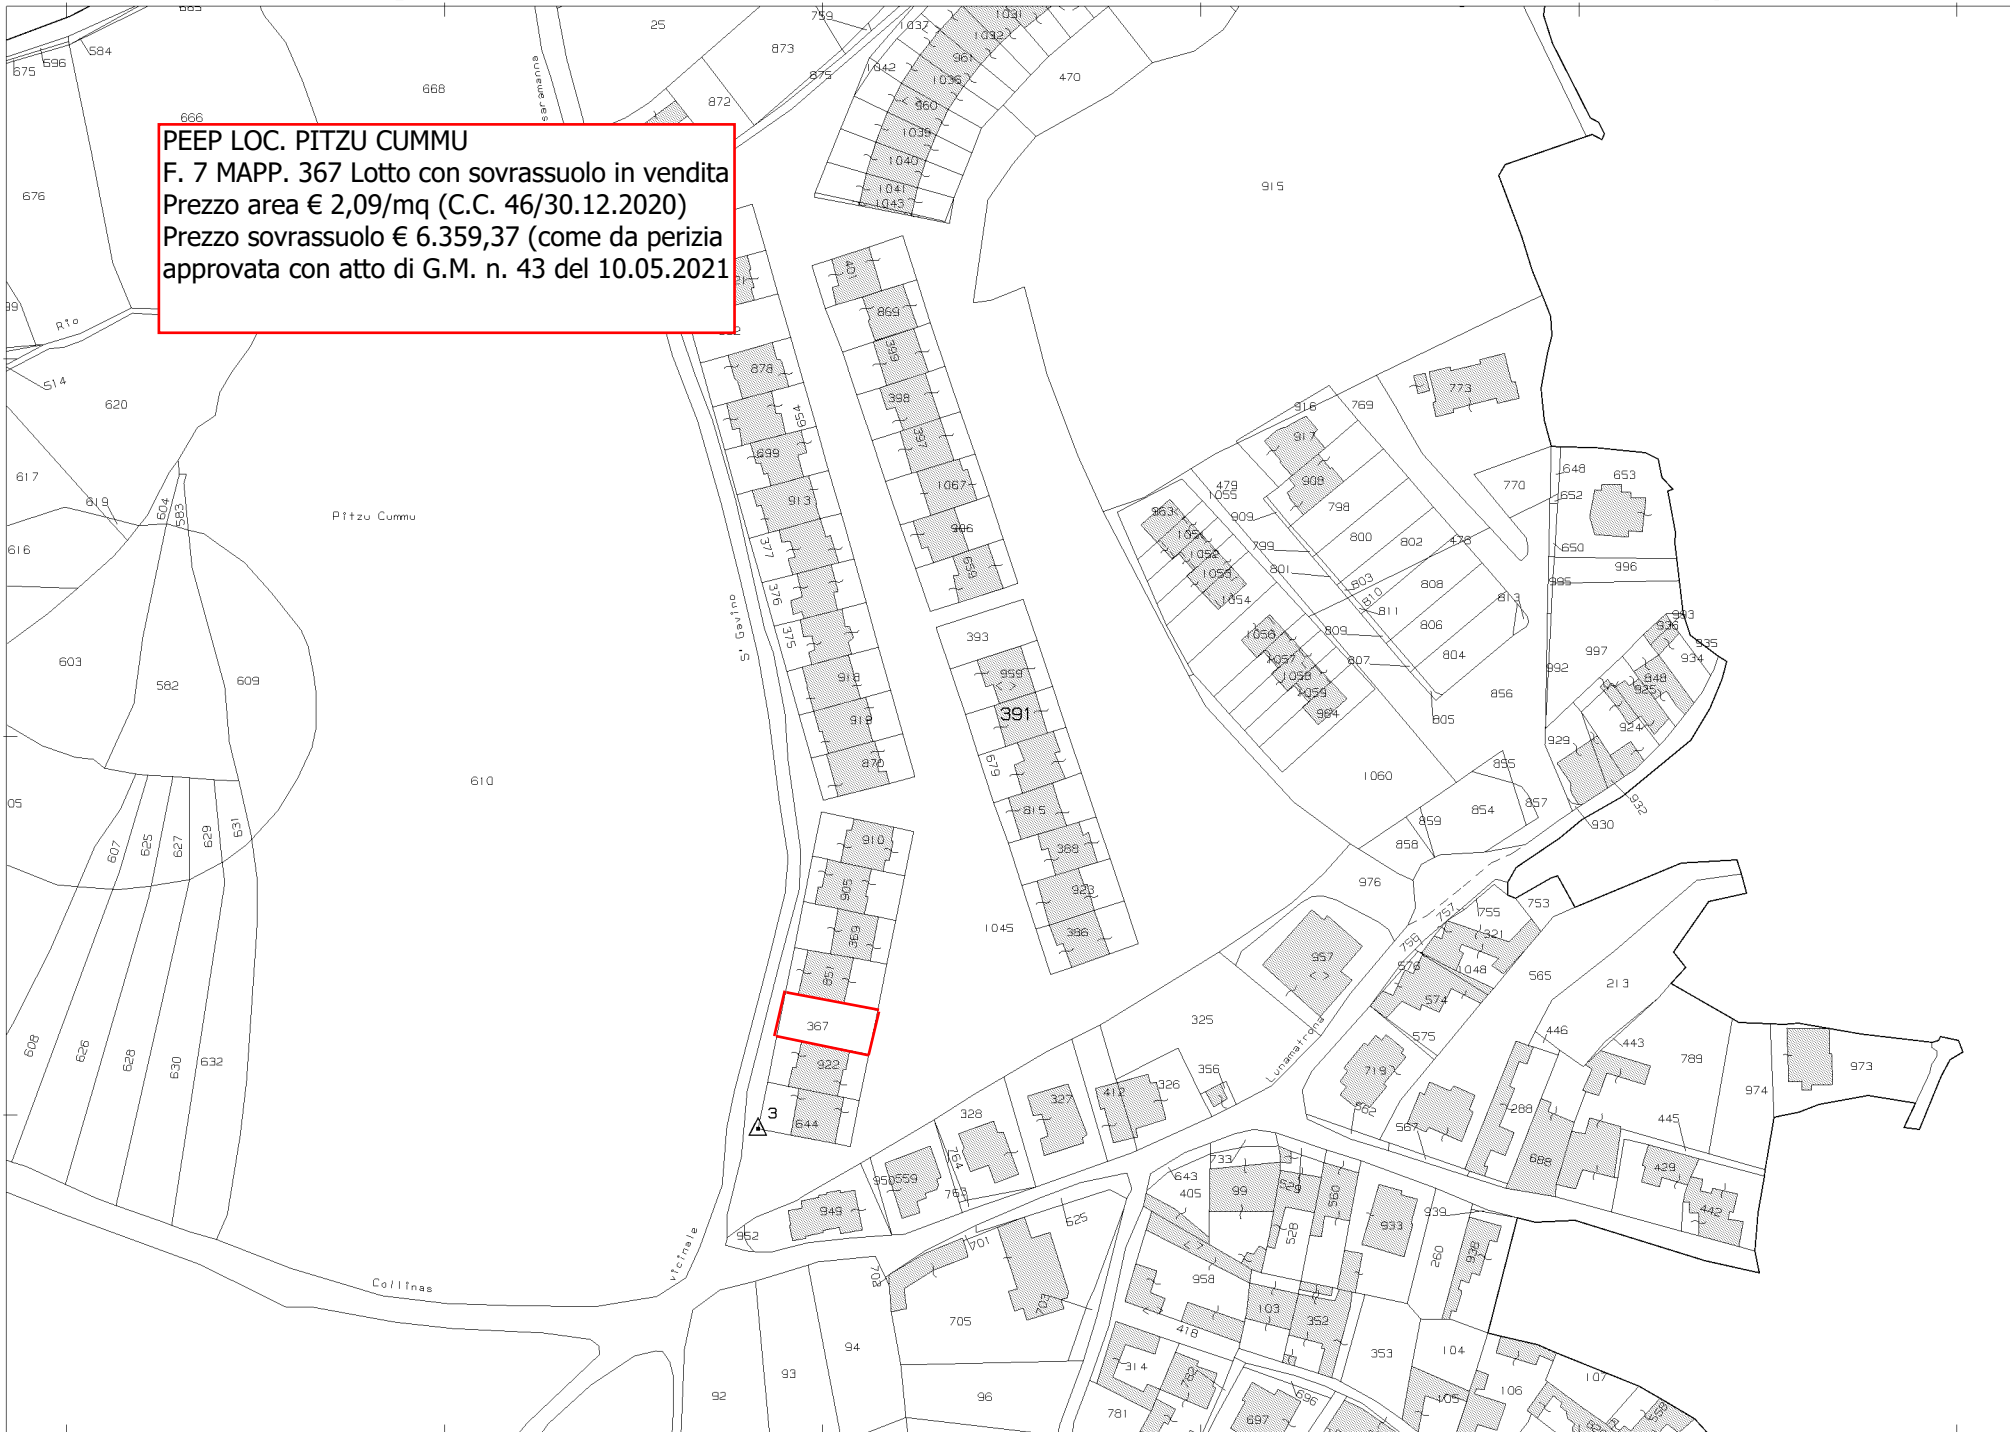

**PEEP LOC. PITZU CUMMU**  
**F. 7 MAPP. 367** Lotto con sovrassuolo in vendita  
Prezzo area € 2,09/mq (C.C. 46/30.12.2020)  
Prezzo sovrassuolo € 6.359,37 (come da perizia approvata con atto di G.M. n. 43 del 10.05.2021)

N=-39300

E=-19200

Comune: LUNAMATRONE  
Foglio: 7  
Scala originale: 1:2000  
Dimensione cornice: 534.000 x 378.000 metri  
14-Mag-2021 13:4:7  
Prot. n. T214321/2021

1 Particella: 391